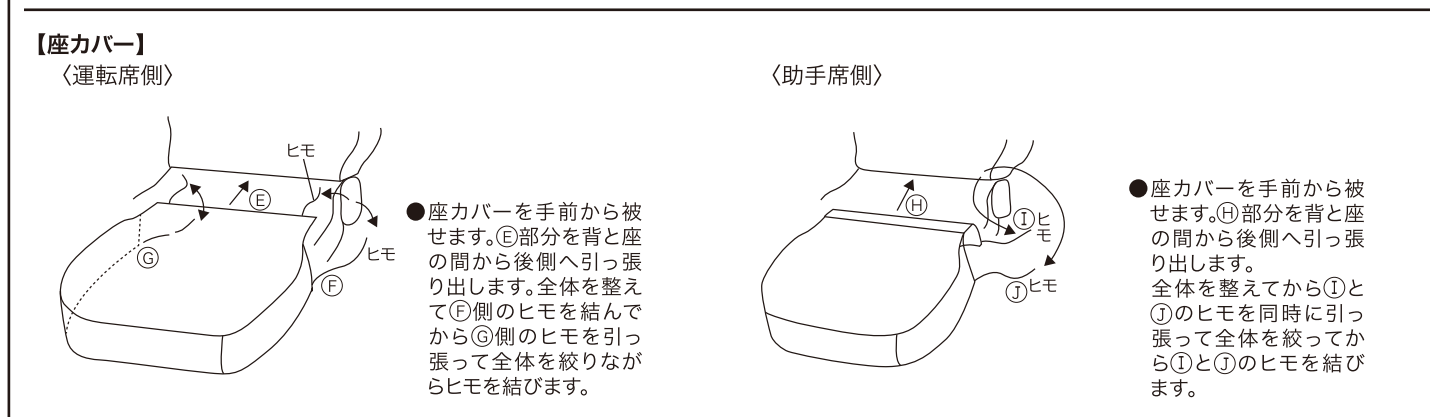

取付け方法

品番 / 4368-07
品名 / ダイヤキルト
品質 / (表地)合成皮革
サイズ / スズキ キャリイ 13

●4368-07 (BK)

4 967098 500200

EJ1

●製造ロットによって生地の色が多少異なる場合があります。ご了承ください。

●製品の仕様および外観は改良のため予告なく変更することがあります。

●この製品は日本で企画し中国で製造されたものです。

商品には万全を期しておりますが、もし事故品がありましたら当社までご連絡ください。

■商品についてのお問い合わせは

株式会社 ボンフォーム

〒503-0115 岐阜県安八郡安八町今ヶ淵640-1
TEL(0584)63-1777(代) FAX(0584)63-1666
www.bonform.co.jp

Made in China