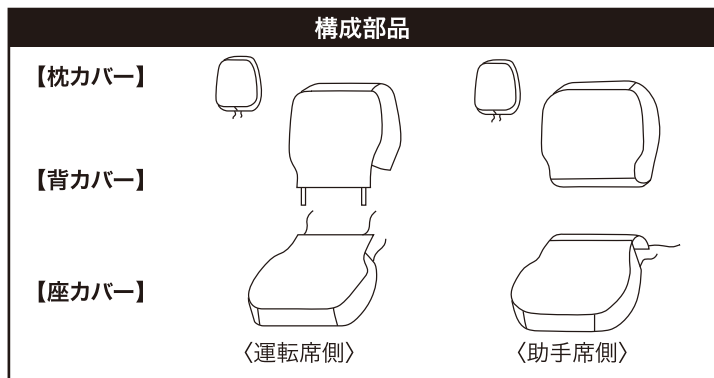

車種別専用 ダイヤキルトシートカバー

スズキ キャリイ

- ニッサン NT100 クリッパー
- ミツビシ ミニキャブトラック
- マツダ スクラムトラック

適合車種 (2015年6月現在)

メーカー	車種名	型式	年式
スズキ	キャリイ	EBD-DA16T	2013年 9月
ニッサン	NT100 クリッパー	EBD-DR16T	2013年 12月
ミツビシ	ミニキャブトラック	EBD-DS16T	2014年 2月
マツダ	スクラムトラック	EBD-DG16T	2013年 9月

取扱い注意

- 本品はスズキ キャリイ(ニッサン NT100 クリッパー、ミツビシ ミニキャブトラック、マツダ スクラムトラック)専用シートカバーです。
- 本品は合成皮革を使用しており、合成皮革特有の臭いが多少あります。
- 合成皮革は大変デリケートです。生地の性質上柔らかい素材のため、取付け時やご使用時に指の爪等で引っかき傷が付きやすいので十分ご注意ください。
- 取付け用に縫製されているヒモ等を取付け時に無理に引っ張らないでください。
- カバーが汚れた場合は濡れたタオル等で軽く拭き取ってください。その際、無理に強くこすらないようご注意ください。
- 直射日光の当たる部分は、長期間のご使用により変色することがあります。
- 火気を近づけないよう十分ご注意ください。
- 本品の誤ったご使用方法により発生した事故等について、当社では一切の責任を負いかねますのでご了承ください。

取付け方法

品番 / 4368-07
品名 / ダイヤキルト
品質 / (表地)合成皮革
サイズ / スズキ キャリイ 13

●4368-07 (BK)

4 967098 500200

EJ1

●製造ロットによって生地の色が多少異なる場合があります。ご了承ください。

●製品の仕様および外観は改良のため予告なく変更することがあります。

●この製品は日本で企画し中国で製造されたものです。