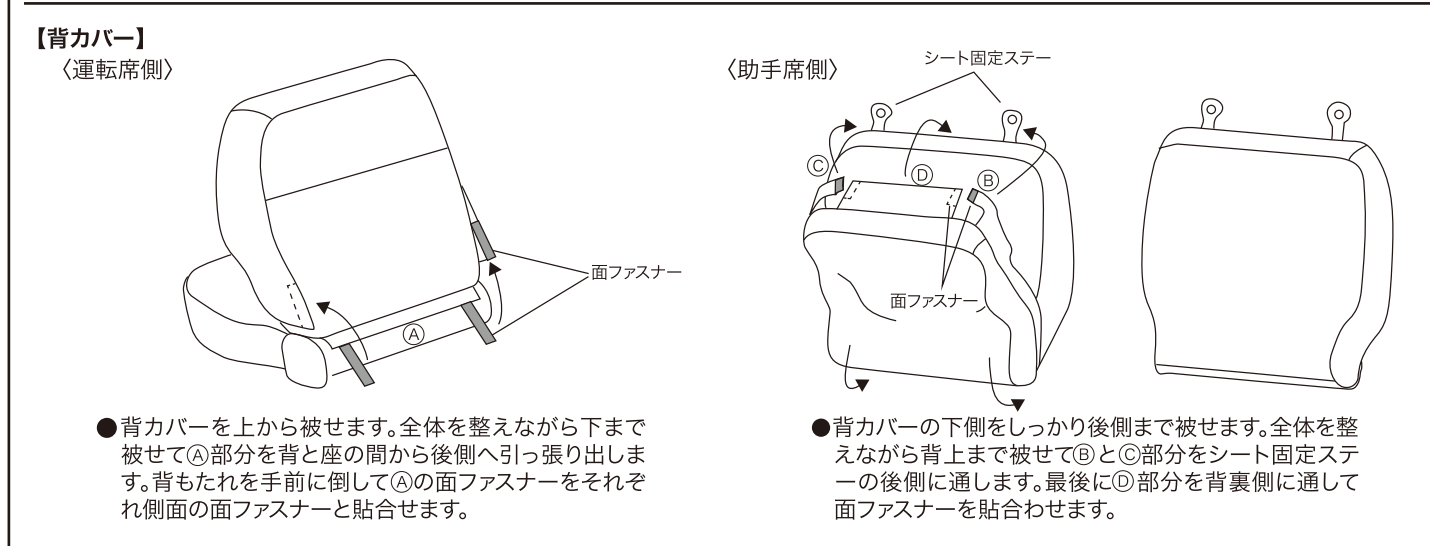

車種別専用 ダイヤキルトシートカバー

スズキ キャリイ

- ニッサン NT100 クリッパー
- ミツビシ ミニキャブトラック
- マツダ スクラムトラック

適合車種 (2015年6月現在)

メーカー	車種名	型式	年式
スズキ	キャリイ	EBD-DA16T	2013年 9月
ニッサン	NT100 クリッパー	EBD-DR16T	2013年 12月
ミツビシ	ミニキャブトラック	EBD-DS16T	2014年 2月
マツダ	スクラムトラック	EBD-DG16T	2013年 9月

取扱い注意

- 本品はスズキ キャリイ(ニッサン NT100 クリッパー、ミツビシ ミニキャブトラック、マツダ スクラムトラック)専用シートカバーです。
- 本品は合成皮革を使用しており、合成皮革特有の臭いが多少あります。
- 合成皮革は大変デリケートです。生地の性質上柔らかい素材のため、取付け時やご使用時に指の爪等で引っかき傷が付きやすいので十分ご注意ください。
- 取付け用に縫製されているヒモ等を取付け時に無理に引っ張らないでください。
- カバーが汚れた場合は濡れたタオル等で軽く拭き取ってください。その際、無理に強くこすらないようご注意ください。
- 直射日光の当たる部分は、長期間のご使用により変色することがあります。
- 火気を近づけないよう十分ご注意ください。
- 本品の誤ったご使用方法により発生した事故等について、当社では一切の責任を負いかねますのでご了承ください。

取付け方法

品番 / 4368-07
品名 / ダイヤキルト
品質 / (表地)合成皮革
サイズ / スズキ キャリイ 13

●4368-07 (BK)

4 967098 500200

EJ1

●製造ロットによって生地の色が多少異なる場合があります。ご了承ください。

●製品の仕様および外観は改良のため予告なく変更することがあります。

●この製品は日本で企画し中国で製造されたものです。